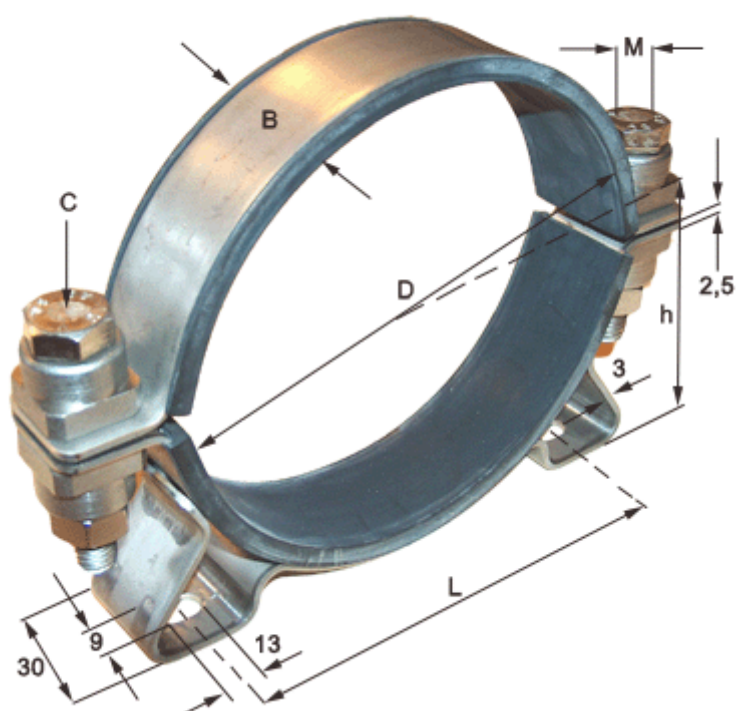

Varenummer: 021816025154  
Beskrivelse: Norma holdebånd med konsol og gummi  
SPGU 6025. 154/30 SK

## Mål

|               |                              |
|---------------|------------------------------|
| Bredde B      | = 30                         |
| C (Skruetype) | = SK skrue med sekskanthoved |
| Diameter D    | = 154                        |
| h             | = 85                         |
| L             | = 148                        |